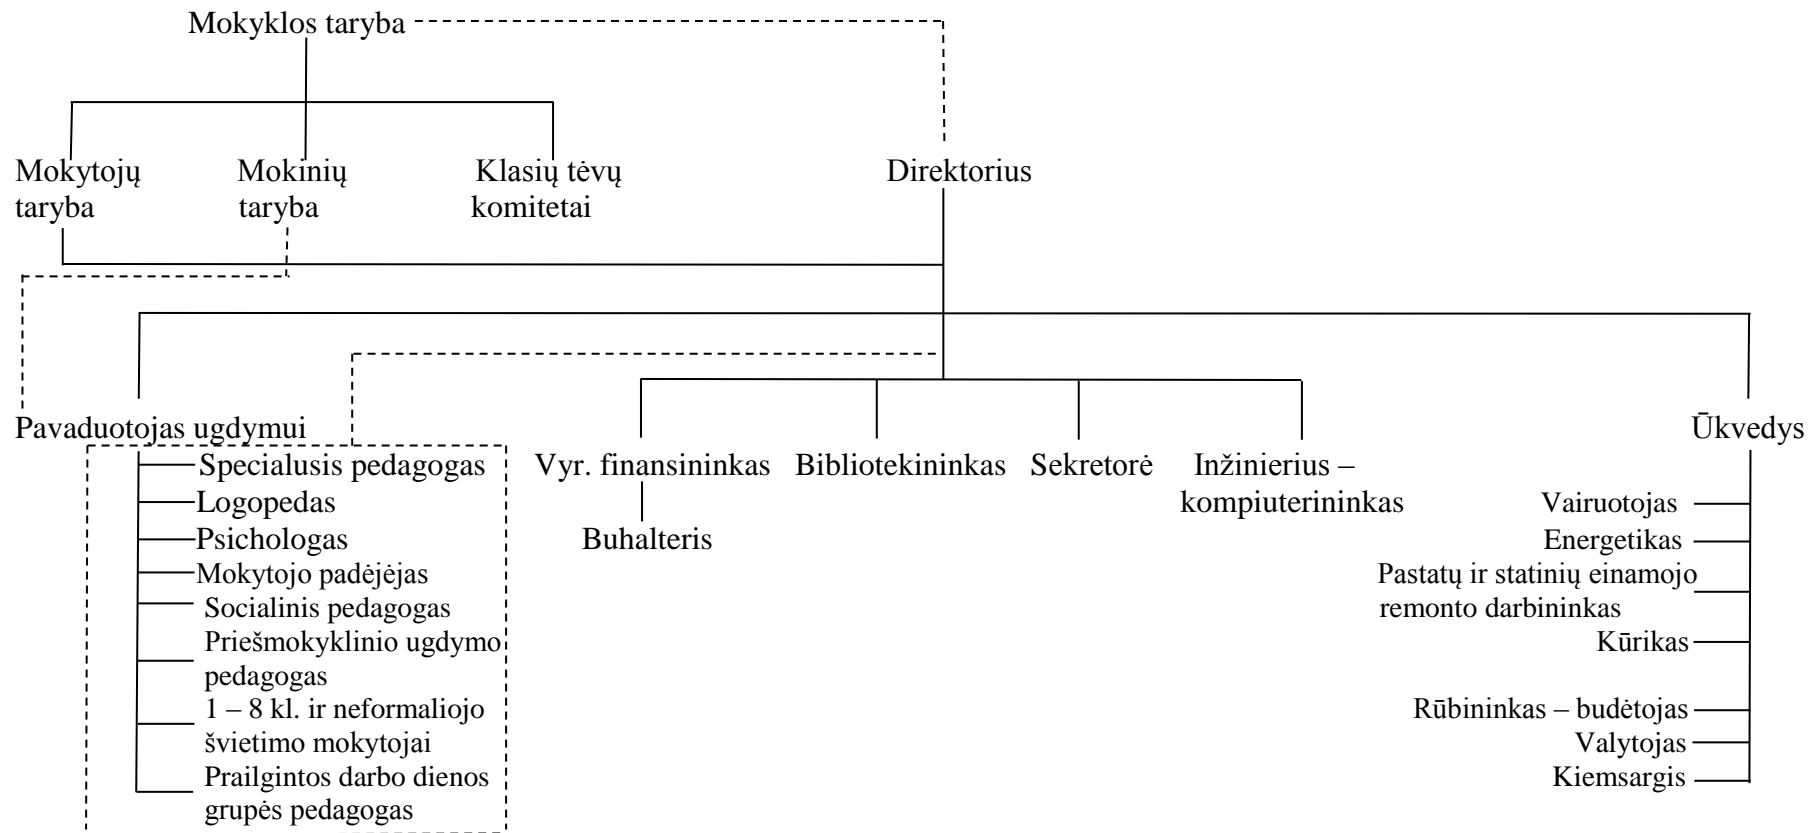

PATVIRTINTA  
 Vilkaviškio „Ąžuolo“  
 progimnazijos direktoriaus  
 2016 m. sausio 4 d.  
 įsakymu Nr. V-5

### VILKAVIŠKIO „ĄŽUOLO“ PROGIMNAZIJOS STRUKTŪRA

----- Ekspertinė, patariamoji funkcija  
 ————— Pavaldumas